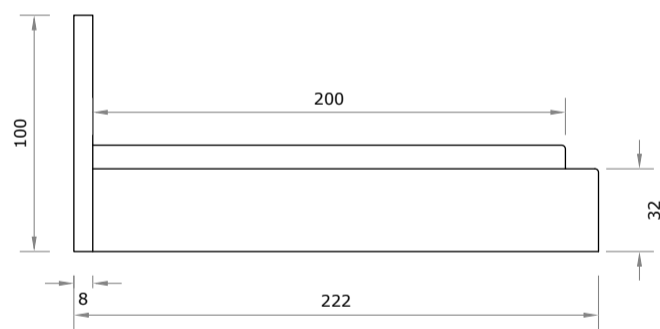

SELENE

dostępne rozmiary (cm)			
materac	wysokość	szerokość	długość
120x200	100	152	222
140x200	100	172	222
160x200	100	192	222
180x200	100	212	222
200x200	100	232	222