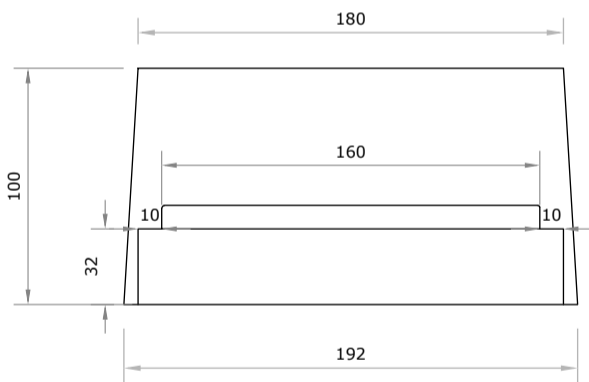

SELENE

dostępne rozmiary (cm)			
materac	wysokość	szerokość	długość
120x200	100	152	222
140x200	100	172	222
160x200	100	192	222
180x200	100	212	222
200x200	100	232	222