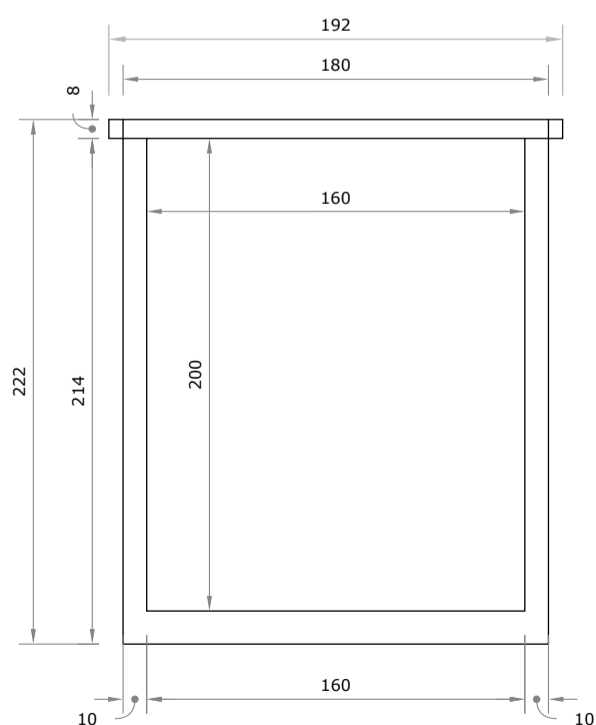

SELENE

dostępne rozmiary (cm)			
materac	wysokość	szerokość	długość
120x200	100	152	222
140x200	100	172	222
160x200	100	192	222
180x200	100	212	222
200x200	100	232	222